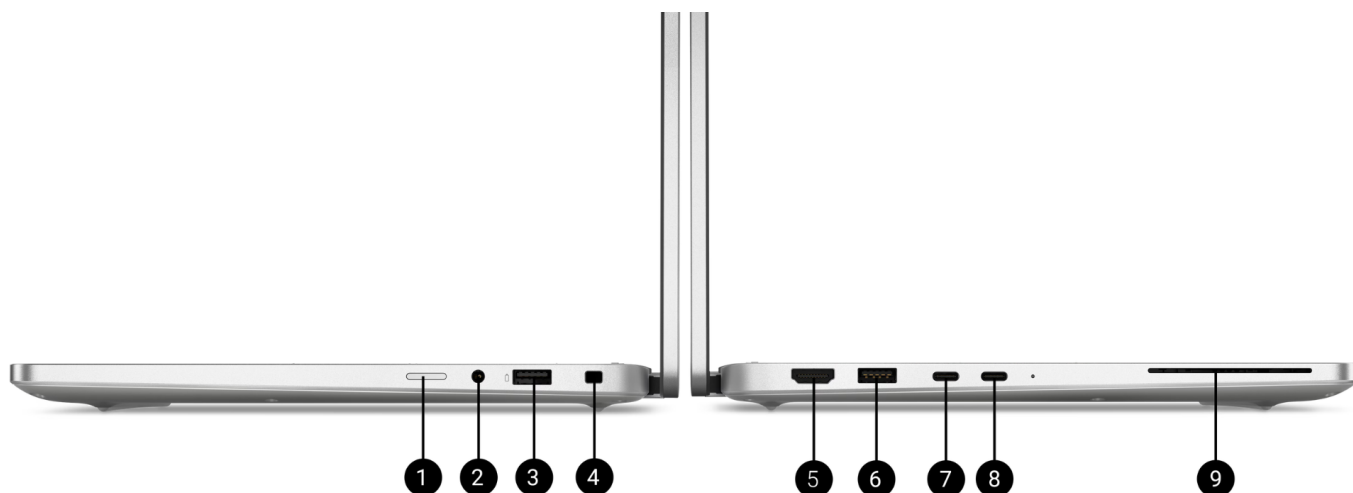

Ekran o przekątnej 13,3" to kompaktowe rozwiązanie idealne dla osób często znajdujących się w podróży. Niewielkie obciążenie z nieprzesadzonymi rozmiarami to połączenie zachęcające do pracy zdalnej lub w trakcie przejazdu pociągiem czy przelotu samolotem. Wysoka jakość obrazu, dobra jasność i powłoki

Porty i gniazda

1. -
2. Globalne gniazdo zestawu słuchawkowego
3. Port USB 3.2 Type-A pierwszej generacji z funkcją PowerShare
4. Gniazdo blokady klinowej
5. HDMI 2.1
6. Port USB 3.2 Type-A pierwszej generacji
7. Port Thunderbolt™ 4 z funkcją Power Delivery i DisplayPort 2.1 (USB Type-C™)
8. Port Thunderbolt™ 4 z funkcją Power Delivery i DisplayPort 2.1 (USB Type-C™)
9. -

Wymiary i waga

1. Wysokość początkowa (z przodu): 19,78 mm (0,78")

Wysokość początkowa (z tyłu): 19,78 mm (0,78")
Wysokość początkowa (maksymalna): 19,95 mm (0,79")

2.Głębokość: 215,00 mm (8,46")

3.Szerokość: 300,00 mm (11,81")