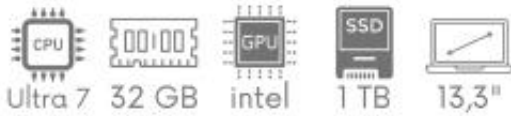

Cena	3 499,00 zł
Dostępność	Dostępny
Czas wysyłki	48 godzin
Numer katalogowy	AG13237
Kod producenta	PB13250
Kod EAN	5907085469775
Producent	DELL

Specyfikacja produktu

**SPECYFIKACJA
PRODUKTU**

**DELL
PRO 13 PLUS**

ag.pl najlepsze notebooki

Specyfikacja Dane
Producent Dell
Model Dell Pro 13 Plus PB13250
Procesor Intel® Core™ Ultra 7 265U (12 MB pamięci podręcznej, 12 rdzeni, 14 wątków, do 5,3 GHz)
Pamięć RAM 32GB RAM DDR5
Lutowane pamięci RAM Nie
Napęd optyczny-
Dysk twardey 1TB SSD M.2
Dotykowy ekran-
Typ ekranu Matowy
Przekątna ekranu 13,3"
Rozdzielczość ekranu FHD+ 1920x1200
Wbudowany modem LTE-
Karta graficzna Intel® Graphics
Pamięć karty graficznej Współdzielona
Dźwięk Wbudowane Głośniki
Kamera internetowa Jest
Łączność Wifi, Bluetooth