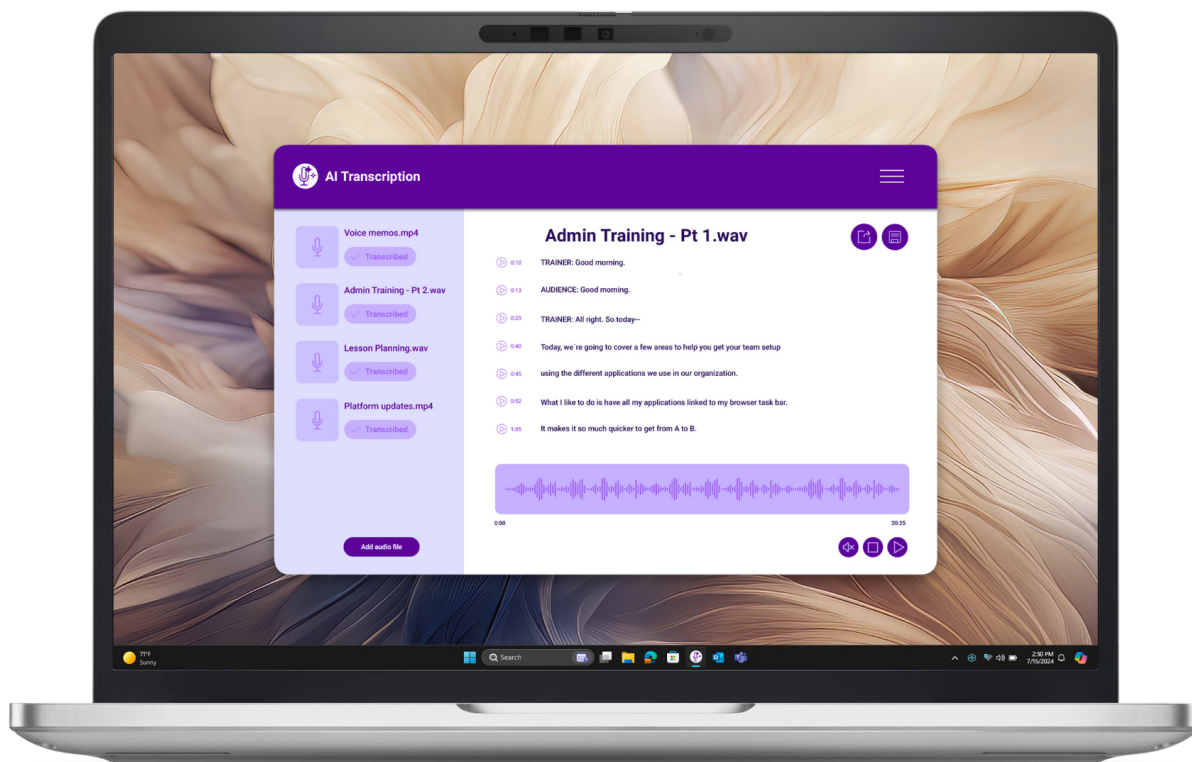

antyrefleksyjne gwarantuje komfortową pracę nawet w skrajnie trudnych warunkach oświetleniowych.

Profesjonalny laptop biznesowy

Dell Pro 13 Plus to najnowsza odsłona laptopów biznesowych Dell. Profesjonalny sprzęt klasy biznes+ musi być dostosowany do najważniejszych potrzeb i najwyższych wymagań wobec laptopa. Dell Pro posiada wszystkie niezbędne złącza takie jak HDMI, USB, USB-C oraz Thunderbolt. Dodatkowo Dell Pro posiada szereg funkcji dodatkowych takich jak zasłona kamery poprawiająca bezpieczeństwo, opcjonalne podświetlenie klawiatury oraz wysokiej klasy dźwięk za sprawą głośników oraz mikrofonu. Dell Pro to także narzędzie sprawdzające się w pracy zdalnej - kamera Full HD z mikrofonem wzbogacone algorytmami wycinające szum i wzmacniające wokale przekładają się na nowy poziom jakości prowadzenia oraz uczestnictwa w wideorozmowach i videokonferencjach.