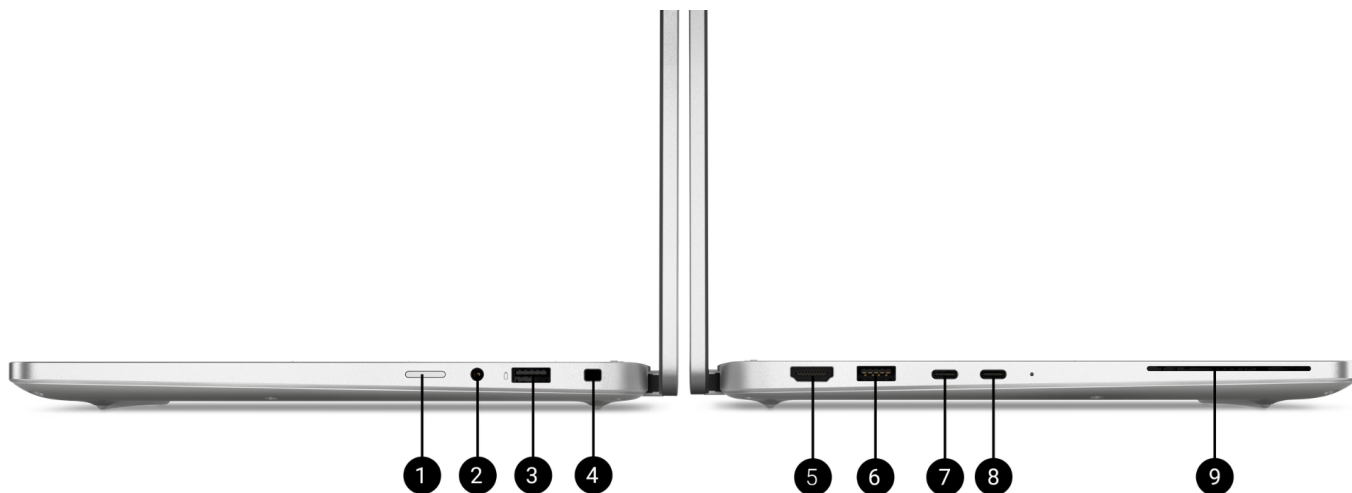

Porty i gniazda

1. -
2. Globalne gniazdo zestawu słuchawkowego
3. Port USB 3.2 Type-A pierwszej generacji z funkcją PowerShare
4. Gniazdo blokady klinowej
5. HDMI 2.1
6. Port USB 3.2 Type-A pierwszej generacji
7. Port Thunderbolt™ 4 z funkcją Power Delivery i DisplayPort 2.1 (USB Type-C™)
8. Port Thunderbolt™ 4 z funkcją Power Delivery i DisplayPort 2.1 (USB Type-C™)
9. -