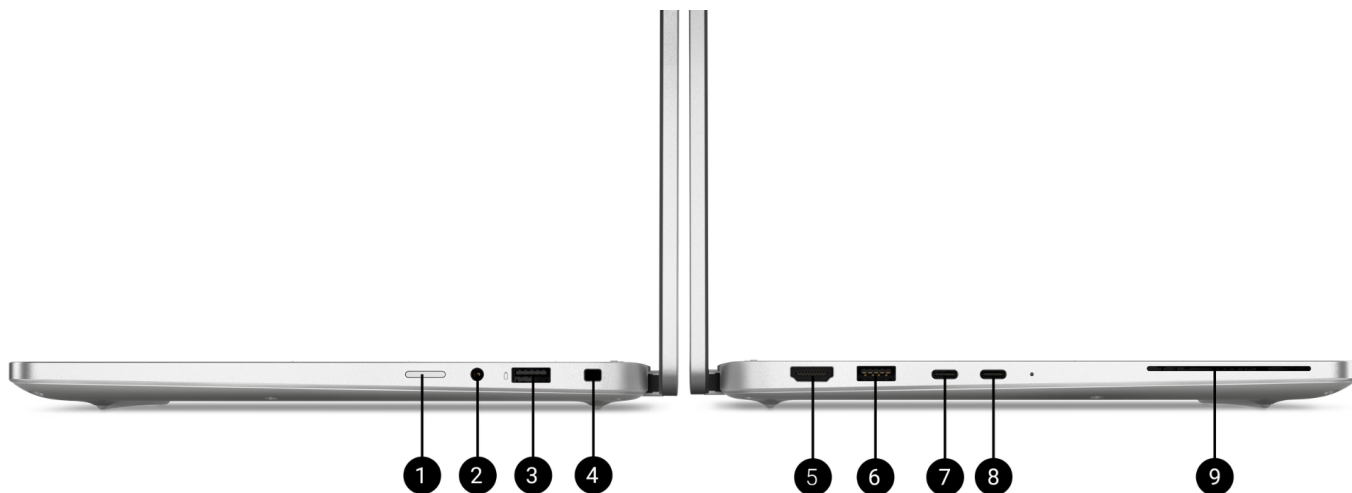

Ekran o przekątnej 13,3" to kompaktowe rozwiązanie idealne dla osób często znajdujących się w podróży. Niewielkie obciążenie z nieprzesadzonymi rozmiarami to połączenie zachęcające do pracy zdalnej lub w trakcie przejazdu pociągiem czy przelotu samolotem. Wysoka jakość obrazu, dobra jasność i powłoki

Porty i gniazda

1. -
2. Globalne gniazdo zestawu słuchawkowego
3. Port USB 3.2 Type-A pierwszej generacji z funkcją PowerShare
4. Gniazdo blokady klinowej
5. HDMI 2.1
6. Port USB 3.2 Type-A pierwszej generacji
7. Port Thunderbolt™ 4 z funkcją Power Delivery i DisplayPort 2.1 (USB Type-C™)
8. Port Thunderbolt™ 4 z funkcją Power Delivery i DisplayPort 2.1 (USB Type-C™)
9. -