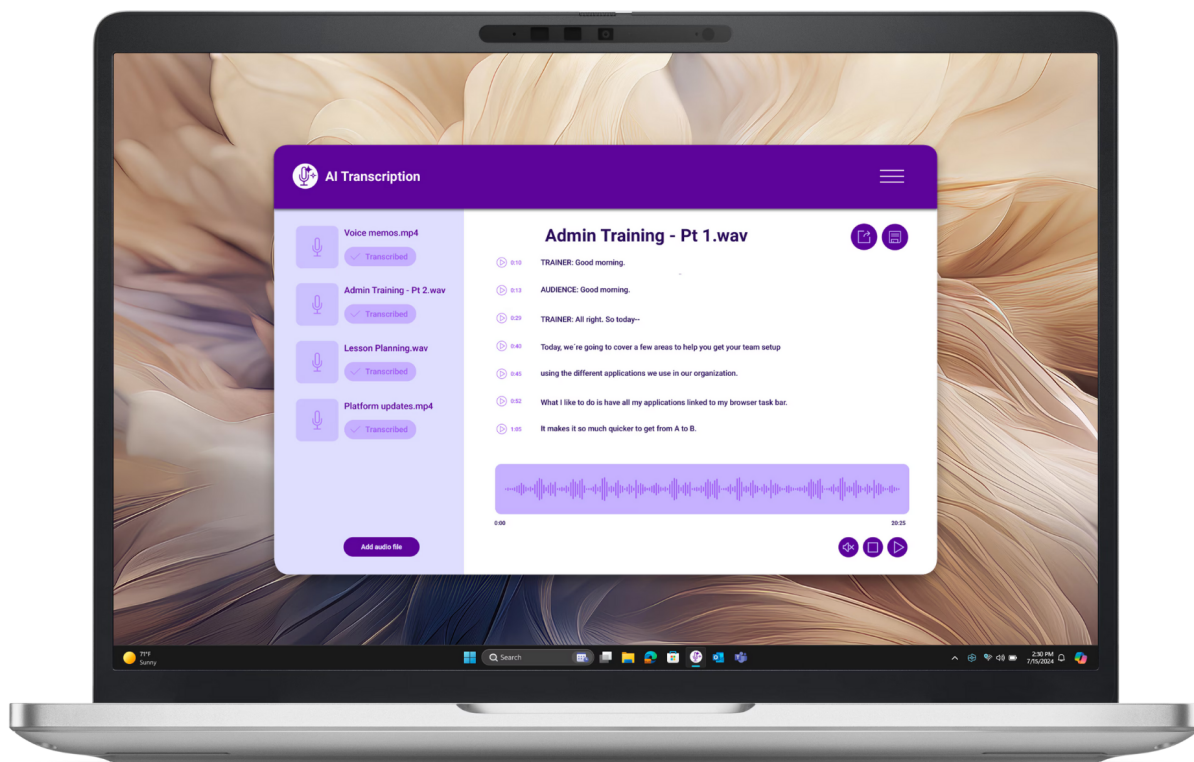

---

antyrefleksyjne gwarantuje komfortową pracę nawet w skrajnie trudnych warunkach oświetleniowych.

Profesjonalny laptop biznesowy

Dell Pro 13 Plus to najnowsza odsłona laptopów biznesowych Dell. Profesjonalny sprzęt klasy biznes+ musi być dostosowany do najważniejszych potrzeb i najwyższych wymagań wobec laptopa. Dell Pro posiada wszystkie niezbędne złącza takie jak HDMI, USB, USB-C oraz Thunderbolt. Dodatkowo Dell Pro posiada szereg funkcji dodatkowych takich jak zasłona kamery poprawiająca bezpieczeństwo, opcjonalne podświetlenie klawiatury oraz wysokiej klasy dźwięk za sprawą głośników oraz mikrofonu. Dell Pro to także narzędzie sprawdzające się w pracy zdalnej - kamera Full HD z mikrofonem wzbogacone algorytmami wycinające szum i wzmacniające wokół przekładają się na nowy poziom jakości prowadzenia oraz uczestnictwa w wideorozmowach i videokonferencjach.