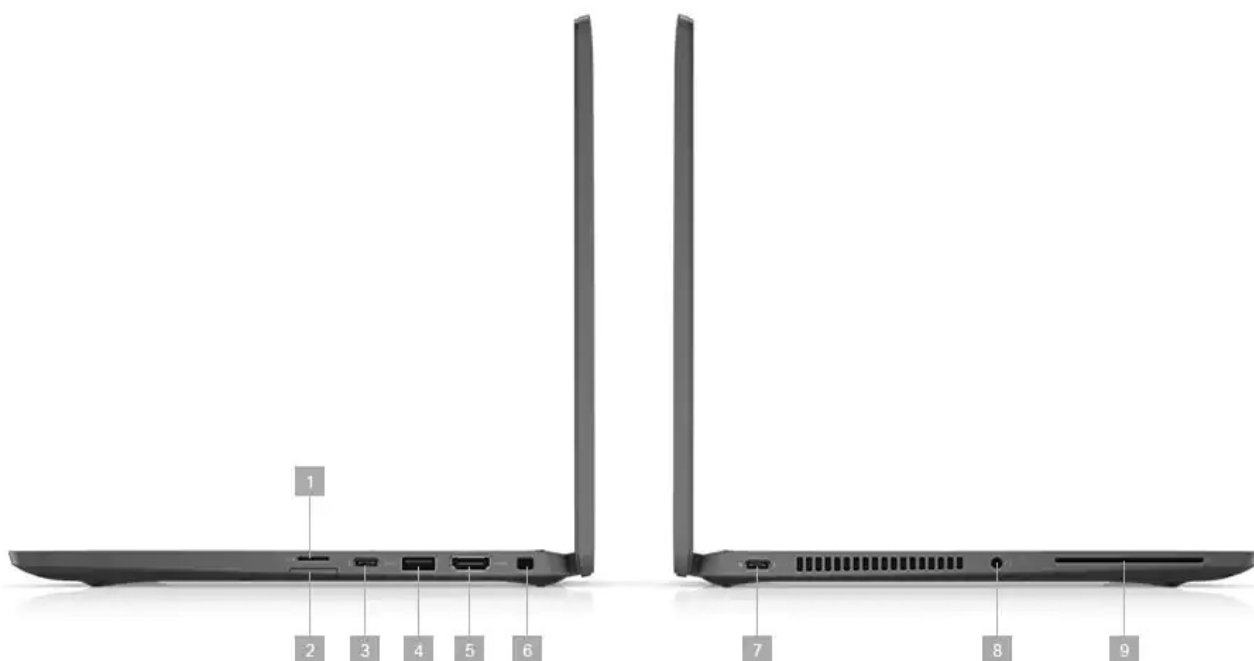

kamera

Prywatna kamera

Każdy użytkownik Latitude 7420 ma zapewnioną prywatność, dzięki prawdziwie mechanicznej osłonie na kamerę. Możesz zasłonić ją kiedy chcesz i samemu decydować kiedy jesteś widoczny. W momencie kiedy podejmiesz decyzję, że chcesz być widoczny, twoje rozmowy wideo będą w niesamowitej jakości.

Zastosowana mikro kamera w połączeniu z świetnymi głośnikami i mikrofonami z wbudowaną redukcją szumu gwarantują doskonałą jakość połączenia.

Notebook i tablet w jednym - Latitude 7420 2w1

Dell Latitude 7420 2w1 łączy zalety standardowego notebooka, jak i tabletu, umożliwiając użytkownikowi dostęp do różnych trybów pracy (namiotu, stojaka i tabletu). Można go wygodnie używać zarówno jako tradycyjny laptop, jak i tablet do przeglądania stron internetowych, czytania e-booków czy montażu wakacyjnych filmów.