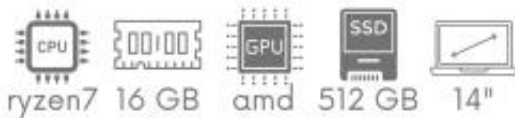

Dane aktualne na dzień: 12-06-2026 01:58

Link do produktu: <https://www.ag.pl/2w1-dell-inspiron-14-7415-ryzen-7-5700u-16gb-512-ssd-14-fhd-1920x1080-dotyk-x360-kam-win11-p-11053.html>

2w1 Dell Inspiron 7415 Ryzen 7 5700U 16 512 SSD 14" FHD 1920x1080 x360 KAM WiFi BT Win11 GW12mc