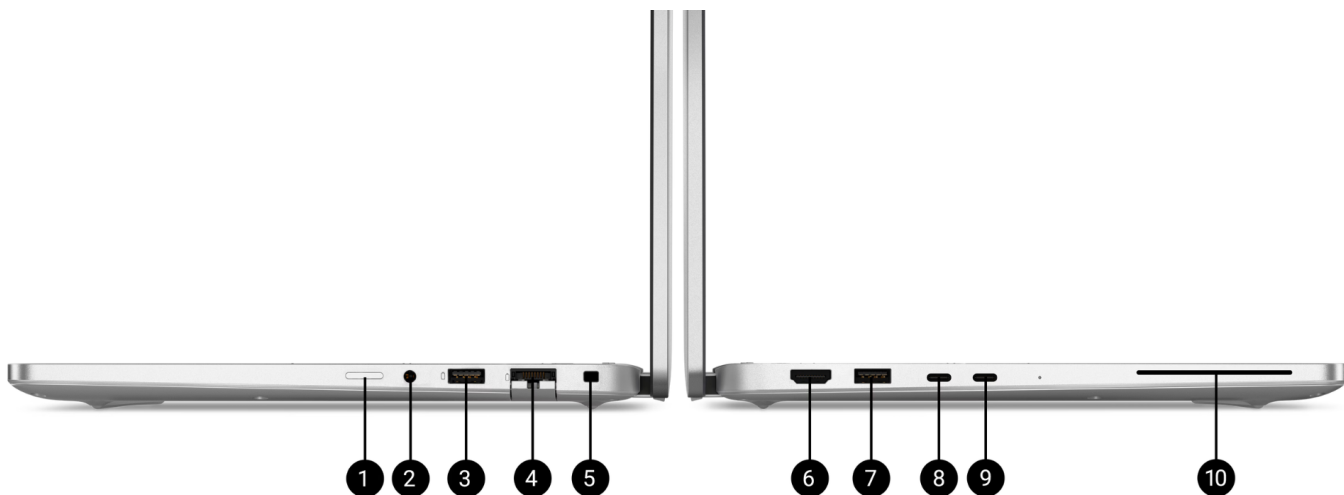

Porty i gniazda

1. -
2. Globalne gniazdo zestawu słuchawkowego
3. Port USB 3.2 Type-A pierwszej generacji z funkcją PowerShare
4. -
5. Gniazdo blokady klinowej
6. HDMI 2.1
7. Port USB 3.2 Type-A pierwszej generacji
8. Port Thunderbolt™ 4 z funkcją Power Delivery i DisplayPort 2.1 (USB Type-C™)
9. Port Thunderbolt™ 4 z funkcją Power Delivery i DisplayPort 2.1 (USB Type-C™)
10. -