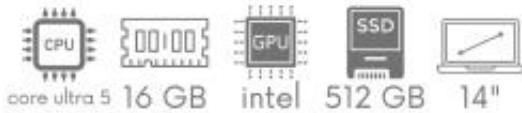

Specyfikacja produktu

**SPECYFIKACJA
PRODUKTU**

**PRO 14
PLUS
PB14250**

ag.pl najlepsze notebooki

Specyfikacja Dane
Producent Dell
Model Dell Pro 14 Plus PB14250 (2w1)
Procesor Intel® Core™ Ultra 5 236V vPro® Enterprise (8 MB pamięci podręcznej, 8 rdzeni, 8 wątków, do 4,7 GHz)
Pamięć RAM 16GB RAM LPDDR5X (8533 MT/s)
Lutowane pamięci RAM Tak
Napęd optyczny-
Dysk twardy 512GB SSD M.2
Dotykowy ekran Tak
Typ ekranu Błyszczący-Obrotowy
Przekątna ekranu 14"
Rozdzielczość ekranu FHD+ 1920x1200
Wbudowany modem LTE-
Karta graficzna Intel® Arc™ 130V
Pamięć karty graficznej Współdzielona
Dźwięk Wbudowane Głośniki
Kamera internetowa Jest
Łączność Wifi 7, Bluetooth 5.4